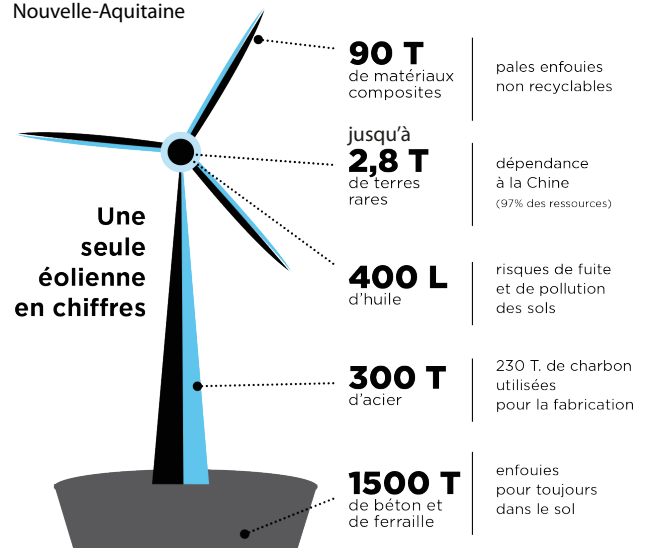

ET TOUT CELA POUR QUOI ?

- Pour une énergie coûteuse et peu rentable : les sites industriels éoliens ont un rendement faible(21%). Un tiers de cette électricité est produite dans les périodes creuses, une électricité perdue car on ne sait pas la stocker. Les sites produisent peu avec beaucoup de nuisances.
- Pour des machines difficilement recyclables.
- Pour enrichir les promoteurs qui toucheront les subventions et les bénéficiaires de la revente de l'électricité produite, puis disparaîtront.
- Pour une manne financière relative qui se transforme en gouffre financier pour la commune et les propriétaires, après "disparition" de la société d'investissement, qui se retrouvent à devoir payer le démantèlement de l'éolienne et du socle béton enfoui. Les sommes provisionnées -quand elles le sont- ne sont pas au niveau de coût réel : 450000€/éolienne.

Document :165 associations dénoncent l'invasion éolienne en Nouvelle-Aquitaine

REJOIGNEZ-NOUS ET SOUTENEZ NOTRE COMBAT

Nom : _____ Prénom : _____

Adresse: _____

Code Postal : _____ Ville : _____

Mail : _____

J'adhère et je verse ma cotisation par chèque à l'ordre de Association "Les Hurle-Vents du Seudre":

☐ 10€ Adhérent

☐ 50€ Membre bienfaiteur

Contact : asso.secretariat@hurleventsduseudre.org