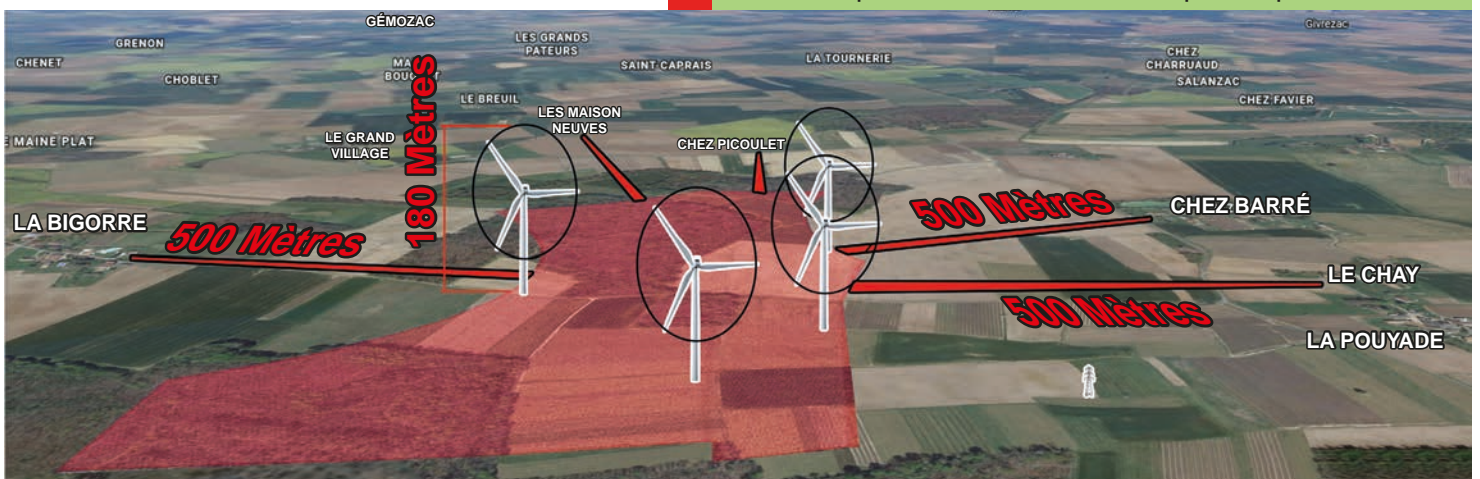

## EDITORIAL

Le 11 juin 2019, **sans aucune consultation de ses administrés**, la mairie de Saint Germain du Seudre a émis un **avis favorable à l'implantation d'un site industriel éolien** sur notre commune et a autorisé la société d'investissement JPee à réaliser les études nécessaires.

Les habitants ont été mis devant le fait accompli par un simple petit encart dans le journal de la commune en juillet 2019, passé largement inaperçu pour la plupart d'entre nous.

C'est avec stupeur que nous avons réalisé l'ampleur du projet au mois d'août 2020, et pris conscience des nuisances qui vont en découler.

ZONE d'implantation des 4 éoliennes prévue par JPee

180m de haut à 500m des premiers hameaux, un projet hors d'échelle !!!

# SITE INDUSTRIEL ÉOLIEN, SITE TOURISTIQUE ?

Photomontage vue depuis la Bigorre

2

Photomontage vue depuis la Pouyade

- Un bruit continu et entêtant pendant des années, nocif pour la santé physique et psychologique des hommes comme des animaux.
- Des infrasons, des effets électromagnétiques, des flash lumineux perturbant le sommeil des habitants à des kms à la ronde.
- Un bouleversement irrémédiable de la biodiversité.
- Des terres de culture sacrifiées, des paysages défigurés.
- Un patrimoine historique et culturel bafoué : églises romanes, site UNESCO de l'hôpital des pèlerins à Pons, villages classés de Talmont sur Gironde, de Mortagne sur Gironde, etc...